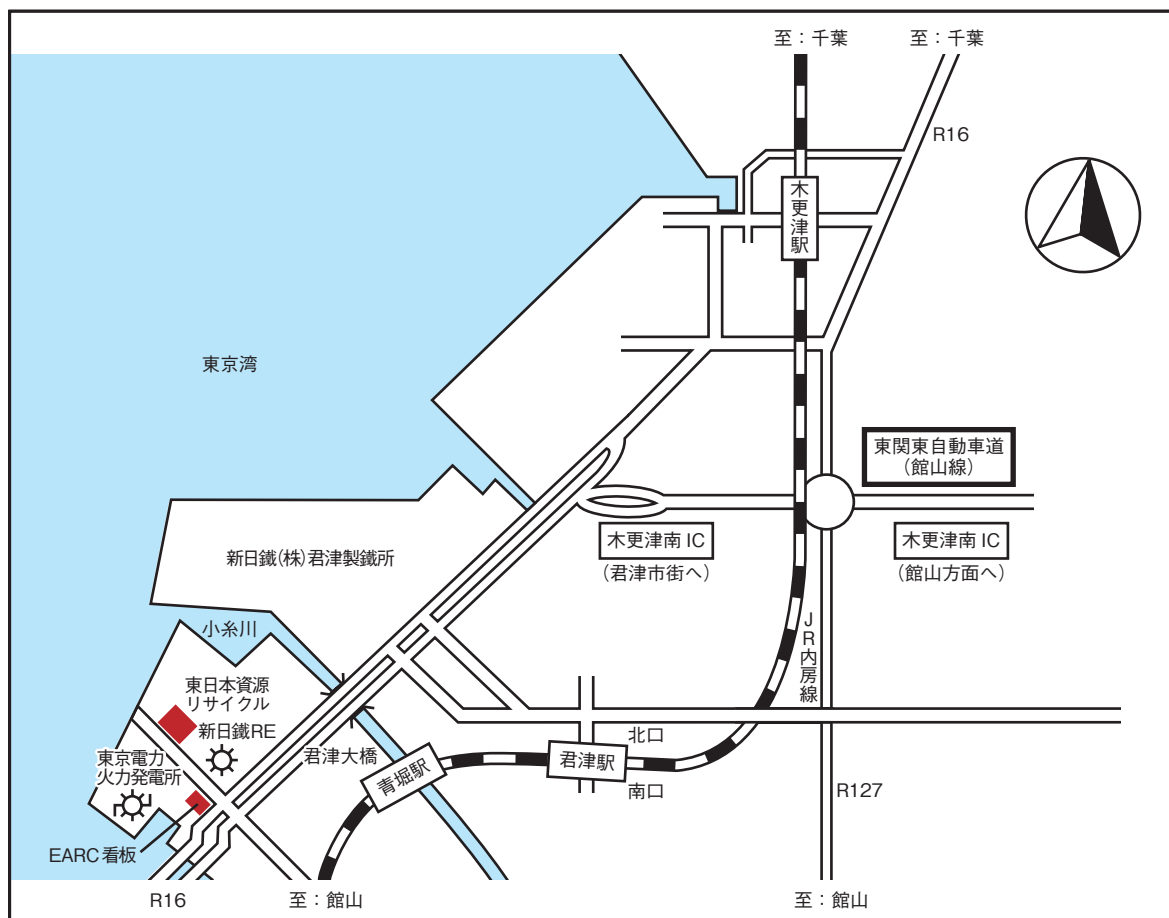

東日本資源リサイクル株式会社 (英略称:EARC)

当社までのご案内

■JR 君津駅より車で約 15 分

■ JR 木更津駅より車で約 25 分

本社所在地 〒293-0011 千葉県富津市新富 21 番地 1

TEL. (0439)80-1481 FAX (0439)80-1482

高速バスルート (アクアライン経由)

東京駅八重洲口から JR 君津駅西口 1,400 円

※君津製鐵所前行きもあります。詳しくは下記 url でご確認ください。

日東交通 <http://www.nitto-kotsu.co.jp/>